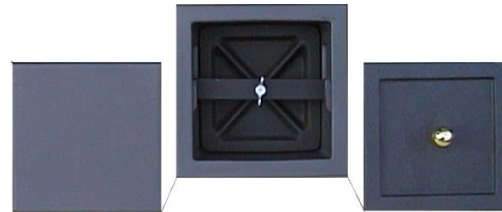

Flachrost 280 / 180 (Keller Cheminée)

94.00

Rostlager zu Rost 400 / 110, 490 / 215 mm, Guss

118.00

Rundroste auf Anfrage.

Deckel mit Steinalterung (Halstiefe 60 mm)

(*vernickelt nur auf Anfrage)

							
Lichtmass in mm		Rahmenaussenmass in mm		normale Ausführung		antike Ausführung mit Knopf aus Messing oder Schmiedeeisen	
Breite / Höhe	Breite / Höhe	lackiert	vernickelt*	lackiert	patiniert		
150 / 150	200 / 200	71.00	143.00	140.00	201.00		
180 / 180	230 / 230	77.00	150.00	155.00	217.00		
180 / 240	230 / 290	87.00	165.00	164.00	235.00		

gasdichte Ausführung, Guss

(Halstiefe 65 mm – bei 180 / 240 Halstiefe 80 mm)

Solange Vorrat!

		normale Ausführung gasdicht	antike Ausführung, gasdicht, Knopf aus Messing oder Schmiedeeisen		ohne Deckel, gasdicht	ohne Deckel mit Kragen für Platteneinlage
Lichtmass in mm		Rahmenaussenmass in mm				
Breite / Höhe	Breite / Höhe	lackiert	lackiert	patiniert	lackiert	
150 / 150	200 / 200	140.00	153.00	212.00	117.00	140.00
180 / 180	230 / 230	159.00	171.00	232.00	135.00	159.00
180 / 240	230 / 290	169.00	186.00	250.00	148.00	174.00